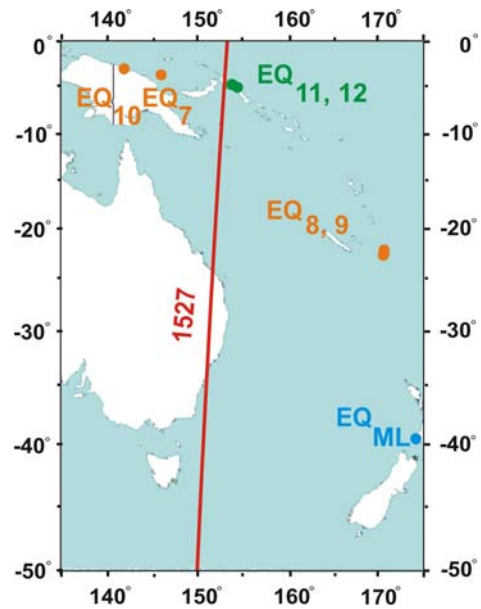

PDE	1981	11	25	093640.34	-3.200	142.150	24	1.06	5.6	21	4.7Z	2			200	1121.P.
.....																		
PDE	1981	11	25	104057.91	-4.849	153.518	72	0.97	5.4	12					190	0851.P.
.....																		
PDE	1981	11	26	064646.32	-39.643	174.039	206	0.94	5.1	5					159	0241.P.
.....																		
PDE	1981	11	27	193842.63	-4.941	153.875	108	D 11	1.12	5.4	23				190	0851.P.
.....																		

INTERCOSMOS - BULGARIA - 1300
satellite orbit no 1527 up on 23.11.1981