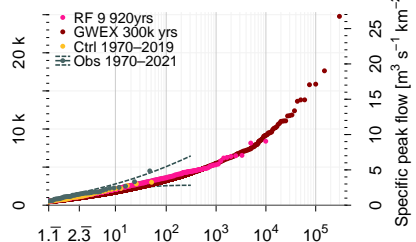

**Aare @ Thun (2459 km<sup>2</sup>)****Thur @ Andelfingen (1702 km<sup>2</sup>)****Maggia @ Locarno (927 km<sup>2</sup>)****Inn @ S-Chanf (616 km<sup>2</sup>)****Thur @ Jonschwil (493 km<sup>2</sup>)****Kander @ Hondrich (491 km<sup>2</sup>)****Lonza @ Blatten (77.4 km<sup>2</sup>)****Saltina @ Brig (76.5 km<sup>2</sup>)****Riale di Calneggia @ Cavigno (23.9 km<sup>2</sup>)**