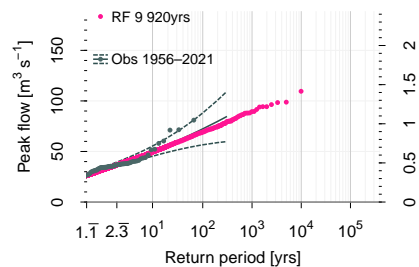

**Aare @ Thun (2459 km<sup>2</sup>)****Thur @ Andelfingen (1702 km<sup>2</sup>)****Maggia @ Locarno (927 km<sup>2</sup>)****Inn @ S-Chanf (616 km<sup>2</sup>)****Thur @ Jonschwil (493 km<sup>2</sup>)****Kander @ Hondrich (491 km<sup>2</sup>)****Lonza @ Blatten (77.4 km<sup>2</sup>)****Saltina @ Brig (76.5 km<sup>2</sup>)****Riale di Calneggia @ Cavigno (23.9 km<sup>2</sup>)**