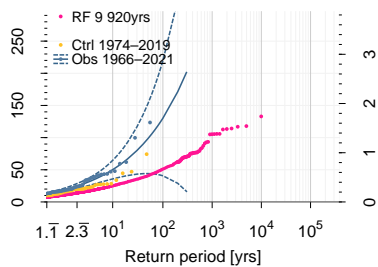

**Aare @ Thun (2459 km<sup>2</sup>)****Thur @ Andelfingen (1702 km<sup>2</sup>)****Maggia @ Locarno (927 km<sup>2</sup>)****Inn @ S-Chanf (616 km<sup>2</sup>)****Thur @ Jonschwil (493 km<sup>2</sup>)****Kander @ Hondrich (491 km<sup>2</sup>)****Lonza @ Blatten (77.4 km<sup>2</sup>)****Saltina @ Brig (76.5 km<sup>2</sup>)****Riale di Calneggia @ Cavigno (23.9 km<sup>2</sup>)**