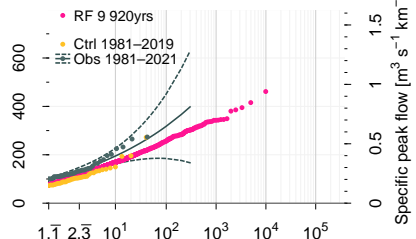

**Aare @ Thun (2459 km<sup>2</sup>)****Thur @ Andelfingen (1702 km<sup>2</sup>)****Maggia @ Locarno (927 km<sup>2</sup>)****Inn @ S-Chanf (616 km<sup>2</sup>)****Thur @ Jonschwil (493 km<sup>2</sup>)****Kander @ Hondrich (491 km<sup>2</sup>)****Lonza @ Blatten (77.4 km<sup>2</sup>)****Saltina @ Brig (76.5 km<sup>2</sup>)****Riale di Calneggia @ Cavigno (23.9 km<sup>2</sup>)**