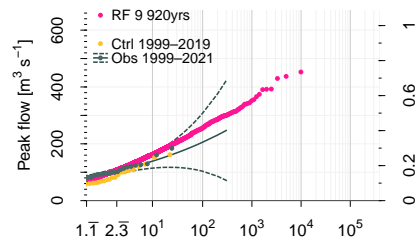

**Aare @ Thun (2459 km<sup>2</sup>)****Thur @ Andelfingen (1702 km<sup>2</sup>)****Maggia @ Locarno (927 km<sup>2</sup>)****Inn @ S-Chanf (616 km<sup>2</sup>)****Thur @ Jonschwil (493 km<sup>2</sup>)****Kander @ Hondrich (491 km<sup>2</sup>)****Lonza @ Blatten (77.4 km<sup>2</sup>)****Saltina @ Brig (76.5 km<sup>2</sup>)****Riale di Calneggia @ Cavigno (23.9 km<sup>2</sup>)**