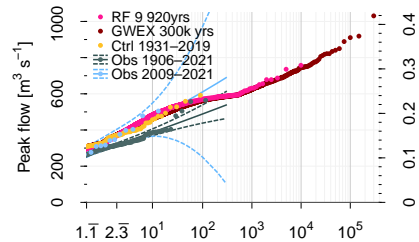

**Aare @ Thun (2459 km<sup>2</sup>)****Thur @ Andelfingen (1702 km<sup>2</sup>)****Maggia @ Locarno (927 km<sup>2</sup>)****Inn @ S-Chanf (616 km<sup>2</sup>)****Thur @ Jonschwil (493 km<sup>2</sup>)****Kander @ Hondrich (491 km<sup>2</sup>)****Lonza @ Blatten (77.4 km<sup>2</sup>)****Saltina @ Brig (76.5 km<sup>2</sup>)****Riale di Calneggia @ Cavigno (23.9 km<sup>2</sup>)**