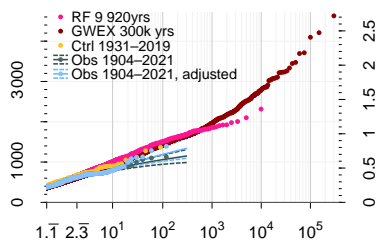

**Aare @ Thun (2459 km<sup>2</sup>)****Thur @ Andelfingen (1702 km<sup>2</sup>)****Maggia @ Locarno (927 km<sup>2</sup>)****Inn @ S-Chanf (616 km<sup>2</sup>)****Thur @ Jonschwil (493 km<sup>2</sup>)****Kander @ Hondrich (491 km<sup>2</sup>)****Lonza @ Blatten (77.4 km<sup>2</sup>)****Saltina @ Brig (76.5 km<sup>2</sup>)****Riale di Calneggia @ Cavigno (23.9 km<sup>2</sup>)**