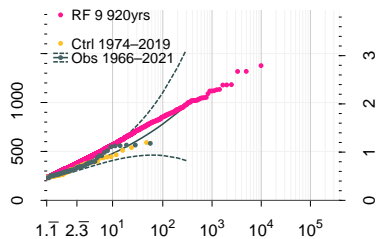

**Aare @ Thun (2459 km<sup>2</sup>)****Thur @ Andelfingen (1702 km<sup>2</sup>)****Maggia @ Locarno (927 km<sup>2</sup>)****Inn @ S-Chanf (616 km<sup>2</sup>)****Thur @ Jonschwil (493 km<sup>2</sup>)****Kander @ Hondrich (491 km<sup>2</sup>)****Lonza @ Blatten (77.4 km<sup>2</sup>)****Saltina @ Brig (76.5 km<sup>2</sup>)****Riale di Calneggia @ Cavigno (23.9 km<sup>2</sup>)**