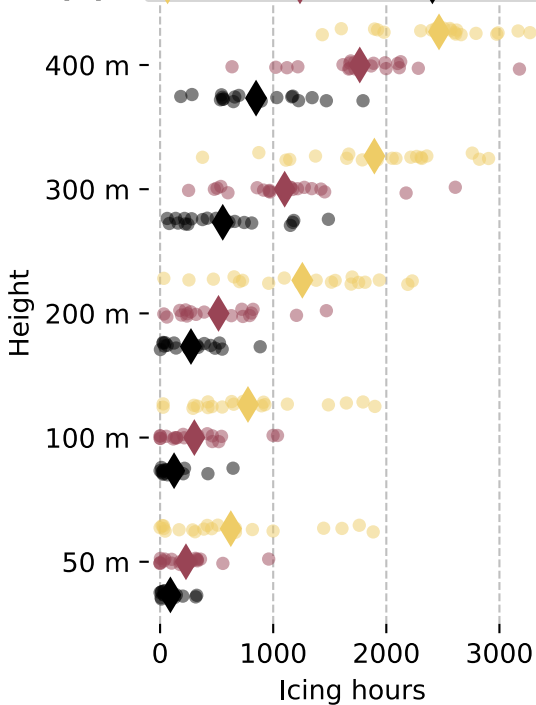

Annual icing hours

(Area 1: Kauhajoki)

EC-EARTH

(a) ◆ 1986-2005 ◆ 2041-2060 ◆ 2081-2100

GFDL-CM3

(b) ◆ 1986-2005 ◆ 2041-2060 ◆ 2081-2100