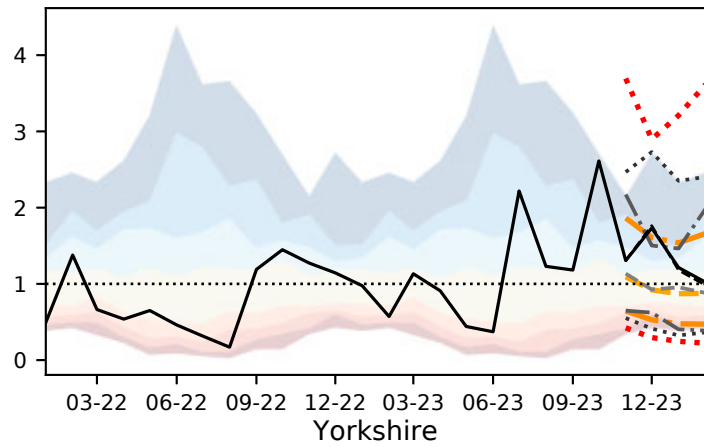

NWEngland

Northumbria

Severn-Trent

Yorkshire

Thames

Anglian

Wessex

SEEngland

..... all-ini min - - - all-ini 5th - - - all-ini med - - - all-ini 95th all-ini max — WBM Obs 1m
..... all obs min - - - all obs 5th - - - all obs med - - - all obs 95th all obs max - - - WBM Obs n-m