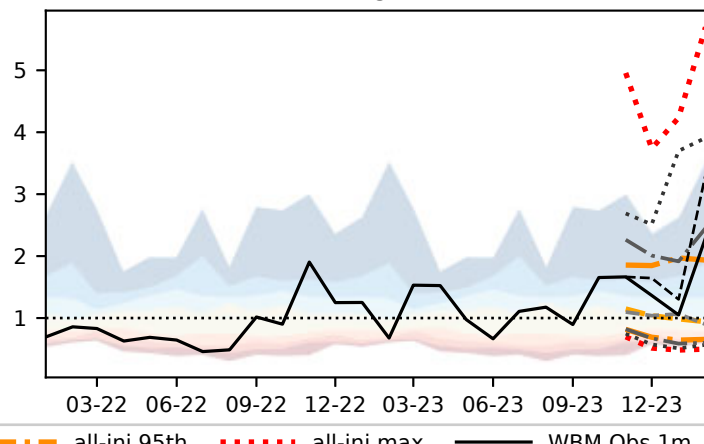

NWEngland

Northumbria

Severn-Trent

Yorkshire

Thames

Anglian

Wessex

SEEngland

..... all-ini min - - - all-ini 5th - - - all-ini med - - - all-ini 95th all-ini max — WBM Obs 1m
..... all obs min - - - all obs 5th - - - all obs med - - - all obs 95th all obs max - - - WBM Obs n-m