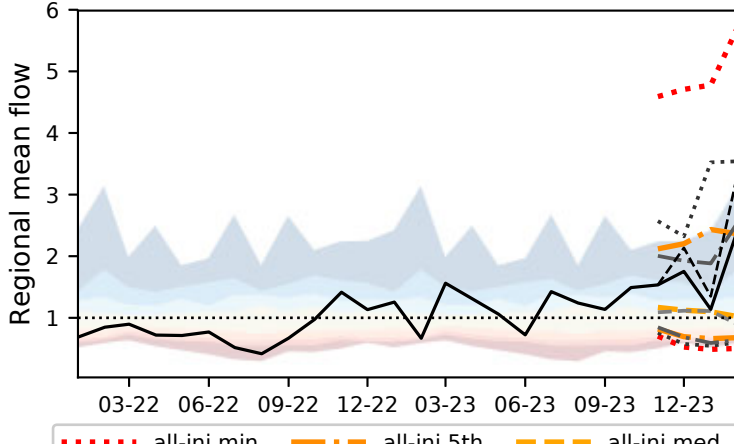

NWEngland

Northumbria

Severn-Trent

Yorkshire

Thames

Anglian

Wessex

SEEngland

..... all-ini min - - - all-ini 5th - - - all-ini med - - - all-ini 95th all-ini max — WBM Obs 1m
..... all obs min - - - all obs 5th - - - all obs med - - - all obs 95th all obs max - - - WBM Obs n-m