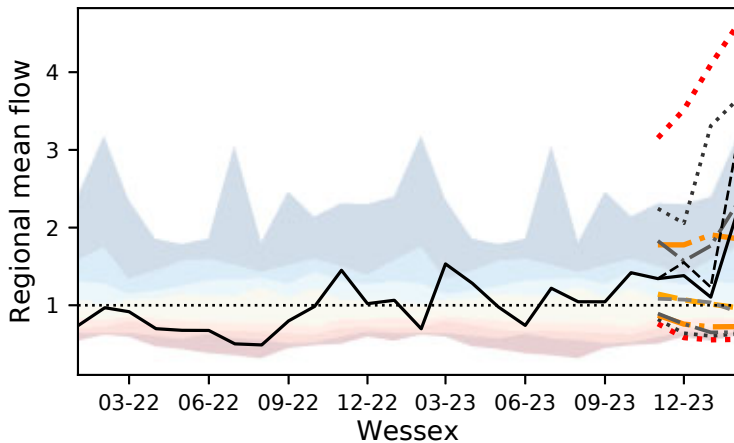

NWEngland

Northumbria

Severn-Trent

Yorkshire

Thames

Anglian

Wessex

SEEngland

..... all-ini min - - - all-ini 5th - - - all-ini med - - - all-ini 95th all-ini max — WBM Obs 1m
..... all obs min - - - all obs 5th - - - all obs med - - - all obs 95th all obs max - - - WBM Obs n-m