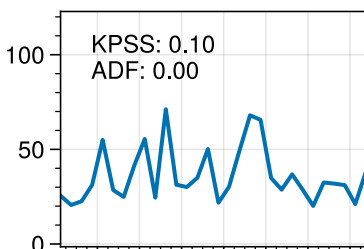

Trends current period | Index name: rx1day

Delsbo A

Falun-Lugnet

Gävle-Åbyggeby

Härnösand

Malung A

Stockholm-Observatoriekullen

Sveg A

Uppsala

Västerås

Örebro D

1996 2000 2004 2008 2012 2016 2020

Year

Maximum 1-day precipitation [mm]