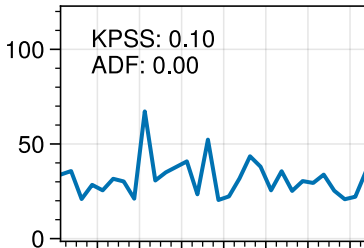

Trends current period | Index name: rx1day

Delsbo A

Falun-Lugnet

Gävle-Åbyggeby

Härnösand

Malung A

Stockholm-Observatoriekullen

Sveg A

Uppsala

Västerås

Örebro D

1996 2000 2004 2008 2012 2016 2020

Year

Maximum 1-day precipitation [mm]