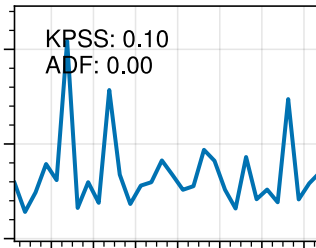

Trends current period | Index name: rx1day

Delsbo A

Falun-Lugnet

Gävle-Åbyggeby

Härnösand

Malung A

Stockholm-Observatoriekullen

Sveg A

Uppsala

Västerås

Örebro D

1996 2000 2004 2008 2012 2016 2020

Year

Maximum 1-day precipitation [mm]