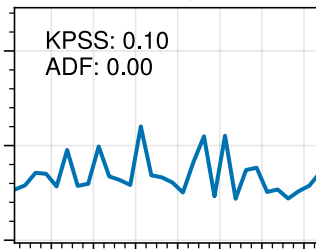

Trends current period | Index name: rx1day

Delsbo A

Falun-Lugnet

Gävle-Åbyggeby

Härnösand

Malung A

Stockholm-Observatoriekullen

Sveg A

Uppsala

Västerås

Örebro D

1996 2000 2004 2008 2012 2016 2020

Year

Maximum 1-day precipitation [mm]