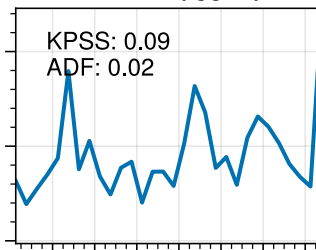

Trends current period | Index name: rx1day

Delsbo A

Falun-Lugnet

Gävle-Åbyggeby

Härnösand

Malung A

Stockholm-Observatoriekullen

Sveg A

Uppsala

Västerås

Örebro D

1996 2000 2004 2008 2012 2016 2020

Year

Maximum 1-day precipitation [mm]