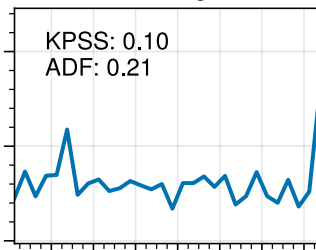

Trends current period | Index name: rx1day

Delsbo A

Falun-Lugnet

Gävle-Åbyggeby

Härnösand

Malung A

Stockholm-Observatoriekullen

Sveg A

Uppsala

Västerås

Örebro D

1996 2000 2004 2008 2012 2016 2020

Year

Maximum 1-day precipitation [mm]