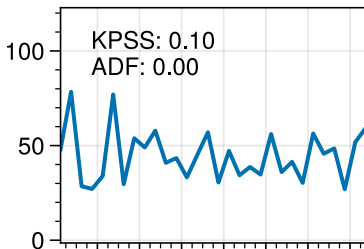

Trends current period | Index name: rx1day

Delsbo A

Falun-Lugnet

Gävle-Åbyggeby

Härnösand

Malung A

Stockholm-Observatoriekullen

Sveg A

Uppsala

Västerås

Örebro D

1996 2000 2004 2008 2012 2016 2020

Year

Maximum 1-day precipitation [mm]