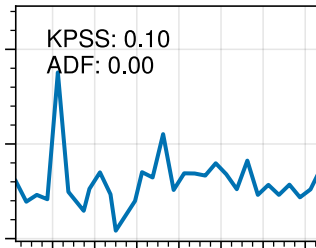

Trends current period | Index name: rx1day

Delsbo A

Falun-Lugnet

Gävle-Åbyggeby

Härnösand

Malung A

Stockholm-Observatoriekullen

Sveg A

Uppsala

Västerås

Örebro D

1996 2000 2004 2008 2012 2016 2020

Year

Maximum 1-day precipitation [mm]