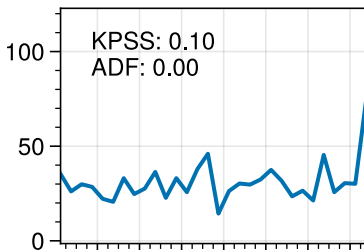

Trends current period | Index name: rx1day

Delsbo A

Falun-Lugnet

Gävle-Åbyggeby

Härnösand

Malung A

Stockholm-Observatoriekullen

Sveg A

Uppsala

Västerås

Örebro D

1996 2000 2004 2008 2012 2016 2020

Year

Maximum 1-day precipitation [mm]