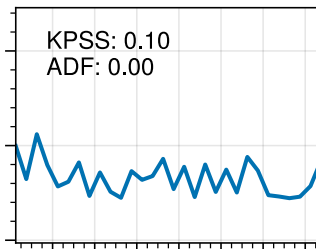

Trends current period | Index name: rx1day

Delsbo A

Falun-Lugnet

Gävle-Åbyggeby

Härnösand

Malung A

Stockholm-Observatoriekullen

Sveg A

Uppsala

Västerås

Örebro D

1996 2000 2004 2008 2012 2016 2020

Year

Maximum 1-day precipitation [mm]