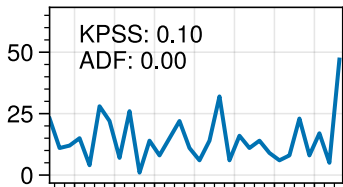

Trends current period | Index name: txge25

Halmstad flygplats

Kristianstad

Karlshamn

Växjö A

Kalmar flygplats

Göteborg A

Jönköping-Axamos Flygplats

Year

Number of days with $T_{max} \geq 25^{\circ}\text{C}$ [1]