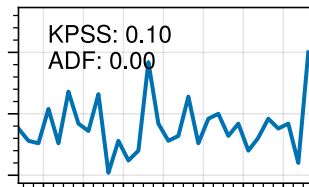

Trends current period | Index name: txge25

Halmstad flygplats

Kristianstad

Karlshamn

Växjö A

Kalmar flygplats

Göteborg A

Jönköping-Axamos Flygplats

Year

Number of days with $T_{max} \geq 25^{\circ}\text{C}$ [1]