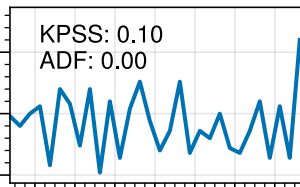

Gladhammar A