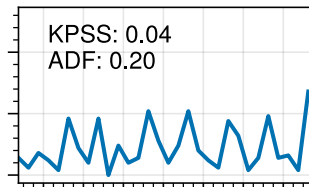

Visby Flygplats