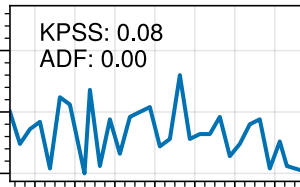

Trends current period | Index name: txge25

Halmstad flygplats

Kristianstad

Karlshamn

Växjö A

Kalmar flygplats

Göteborg A

Jönköping-Axamos Flygplats

Year

Number of days with $T_{max} \geq 25^{\circ}\text{C}$ [1]