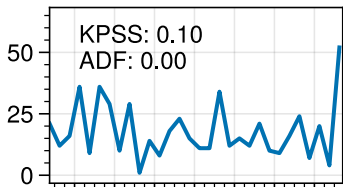

Trends current period | Index name: txge25

Halmstad flygplats

Kristianstad

Karlshamn

Växjö A

Kalmar flygplats

Göteborg A

Jönköping-Axamos Flygplats

Year

Number of days with $T_{max} \geq 25^{\circ}\text{C}$ [1]