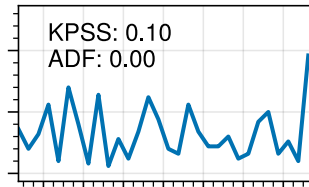

Trends current period | Index name: txge25

Halmstad flygplats

Kristianstad

Karlshamn

Växjö A

Kalmar flygplats

Göteborg A

Jönköping-Axamos Flygplats

Year

Number of days with $T_{max} \geq 25^{\circ}\text{C}$ [1]