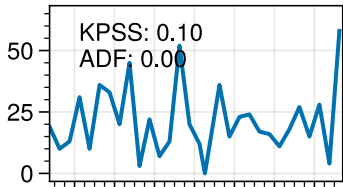

Trends current period | Index name: txge25

Halmstad flygplats

Kristianstad

Karlshamn

Växjö A

Kalmar flygplats

Göteborg A

Jönköping-Axamos Flygplats

Year

Number of days with $T_{max} \geq 25^{\circ}\text{C}$ [1]