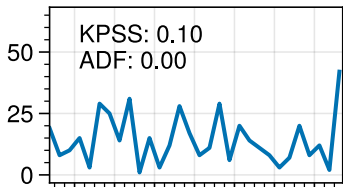

Vänersborg