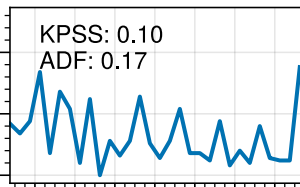

Trends current period | Index name: txge25

Halmstad flygplats

Kristianstad

Karlshamn

Växjö A

Kalmar flygplats

Göteborg A

Jönköping-Axamos Flygplats

Year

Number of days with $T_{max} \geq 25^{\circ}\text{C}$ [1]