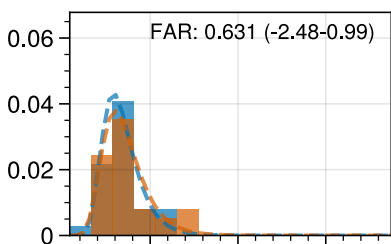

Station distributions | Index: rx1day | Event threshold: Gävle 2021

Delsbo A ‡

Falun-Lugnet ‡

Gävle-Åbyggeby

Härnösand

Malung A

Stockholm-Observatoriekullen

Sveg A

Uppsala

Västerås ‡

Örebro D

Maximum 1-day precipitation [mm]