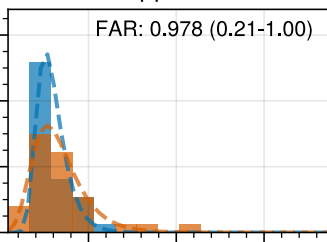

Station distributions | Index: rx1day | Event threshold: Gävle 2021

Delsbo A ‡

Falun-Lugnet ‡

Gävle-Åbyggeby

Härnösand

Malung A

Stockholm-Observatoriekullen

Sveg A

Uppsala

Västerås ‡

Örebro D

Maximum 1-day precipitation [mm]