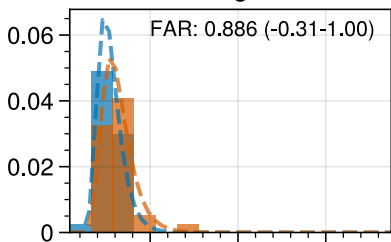

Station distributions | Index: rx1day | Event threshold: Gävle 2021

Delsbo A ‡

Falun-Lugnet ‡

Gävle-Åbyggeby

Härnösand

Malung A

Stockholm-Observatoriekullen

Sveg A

Uppsala

Västerås ‡

Örebro D

Maximum 1-day precipitation [mm]