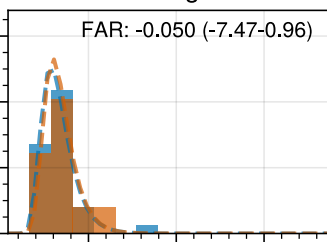

Station distributions | Index: rx1day | Event threshold: Gävle 2021

Delsbo A ‡

Falun-Lugnet ‡

Gävle-Åbyggeby

Härnösand

Malung A

Stockholm-Observatoriekullen

Sveg A

Uppsala

Västerås ‡

Örebro D

Maximum 1-day precipitation [mm]