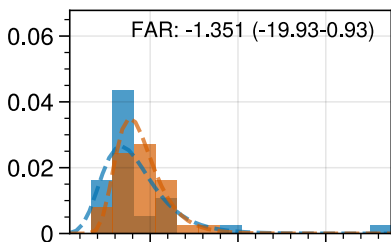

Station distributions | Index: rx1day | Event threshold: Gävle 2021

Delsbo A ‡

Falun-Lugnet ‡

Gävle-Åbyggeby

Härnösand

Malung A

Stockholm-Observatoriekullen

Sveg A

Uppsala

Västerås ‡

Örebro D

Maximum 1-day precipitation [mm]