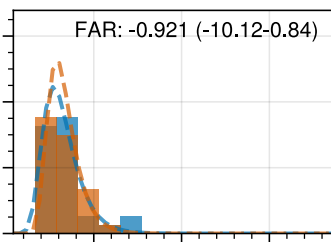

Station distributions | Index: rx1day | Event threshold: Gävle 2021

Delsbo A ‡

Falun-Lugnet ‡

Gävle-Åbyggeby

Härnösand

Malung A

Stockholm-Observatoriekullen

Sveg A

Uppsala

Västerås ‡

Örebro D

Maximum 1-day precipitation [mm]