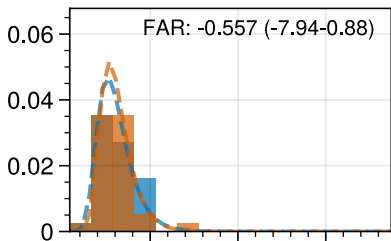

Station distributions | Index: rx1day | Event threshold: Gävle 2021

Delsbo A ‡

Falun-Lugnet ‡

Gävle-Åbyggeby

Härnösand

Malung A

Stockholm-Observatoriekullen

Sveg A

Uppsala

Västerås ‡

Örebro D

Maximum 1-day precipitation [mm]