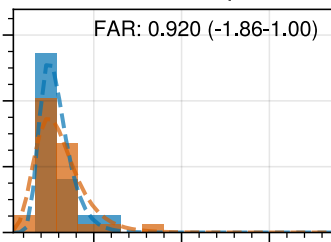

Station distributions | Index: rx1day | Event threshold: Gävle 2021

Delsbo A ‡

Falun-Lugnet ‡

Gävle-Åbyggeby

Härnösand

Malung A

Stockholm-Observatoriekullen

Sveg A

Uppsala

Västerås ‡

Örebro D

Maximum 1-day precipitation [mm]