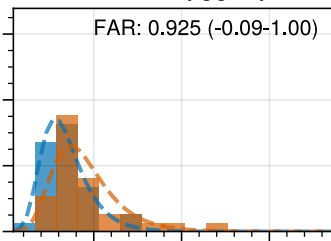

Station distributions | Index: rx1day | Event threshold: Gävle 2021

Delsbo A ‡

Falun-Lugnet ‡

Gävle-Åbyggeby

Härnösand

Malung A

Stockholm-Observatoriekullen

Sveg A

Uppsala

Västerås ‡

Örebro D

Maximum 1-day precipitation [mm]