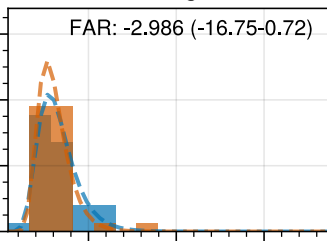

Station distributions | Index: rx1day | Event threshold: Gävle 2021

Delsbo A ‡

Falun-Lugnet ‡

Gävle-Åbyggeby

Härnösand

Malung A

Stockholm-Observatoriekullen

Sveg A

Uppsala

Västerås ‡

Örebro D

Maximum 1-day precipitation [mm]