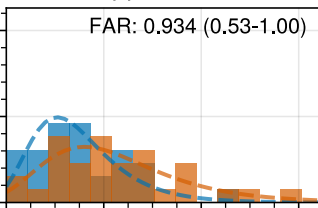

Gladhammar A †

Visby Flygplats †

Vänersborg

Skara

Linköping-Malmslätt

Örebro Flygplats

Uppsala Aut

Stockholm-Observatoriekullen A

Number of days with Tmax >= 25°C