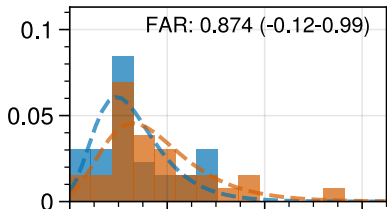

Station distributions | Index: txge25 | Event threshold: 2018

Halmstad flygplats

Kristianstad ‡

Karlshamn

Växjö A

Kalmar flygplats †

Göteborg A

Jönköping-Axamos Flygplats

Number of days with Tmax >= 25°C