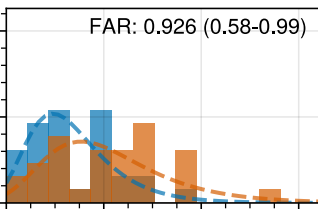

Skara

Jönköping-Axamos Flygplats

Gladhammar A †