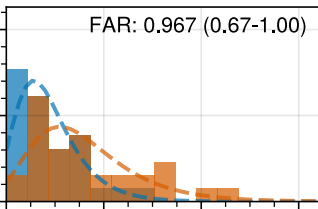

Station distributions | Index: txge25 | Event threshold: 2018

Halmstad flygplats

Kristianstad ‡

Karlshamn

Växjö A

Kalmar flygplats †

Göteborg A

Jönköping-Axamos Flygplats

Number of days with Tmax >= 25°C