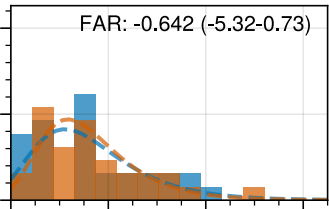

Station distributions | Index: txge25 | Event threshold: 2018

Halmstad flygplats

Kristianstad ‡

Karlshamn

Växjö A

Kalmar flygplats †

Göteborg A

Jönköping-Axamos Flygplats

Number of days with Tmax >= 25°C