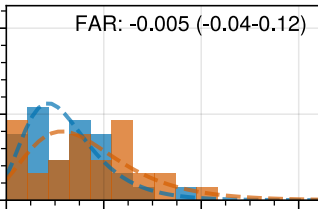

Station distributions | Index: txge25 | Event threshold: 2018

Halmstad flygplats

Kristianstad ‡

Karlshamn

Växjö A

Kalmar flygplats †

Göteborg A

Jönköping-Axamos Flygplats

Number of days with Tmax >= 25°C