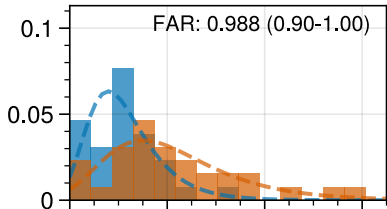

Station distributions | Index: txge25 | Event threshold: 2018

Halmstad flygplats

Kristianstad ‡

Karlshamn

Växjö A

Kalmar flygplats †

Göteborg A

Jönköping-Axamos Flygplats

Number of days with Tmax >= 25°C