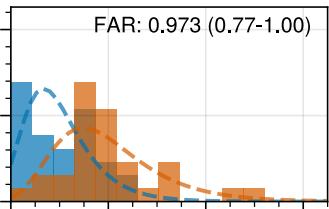

Station distributions | Index: txge25 | Event threshold: 2018

Halmstad flygplats

Kristianstad ‡

Karlshamn

Växjö A

Kalmar flygplats †

Göteborg A

Jönköping-Axamos Flygplats

Number of days with Tmax >= 25°C