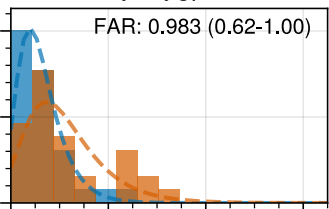

Linköping-Malmslätt

Visby Flygplats †