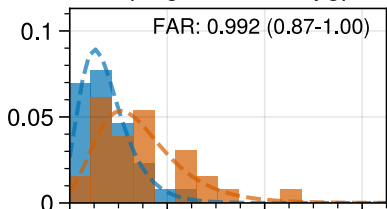

Vänersborg

Jönköping-Axamos Flygplats