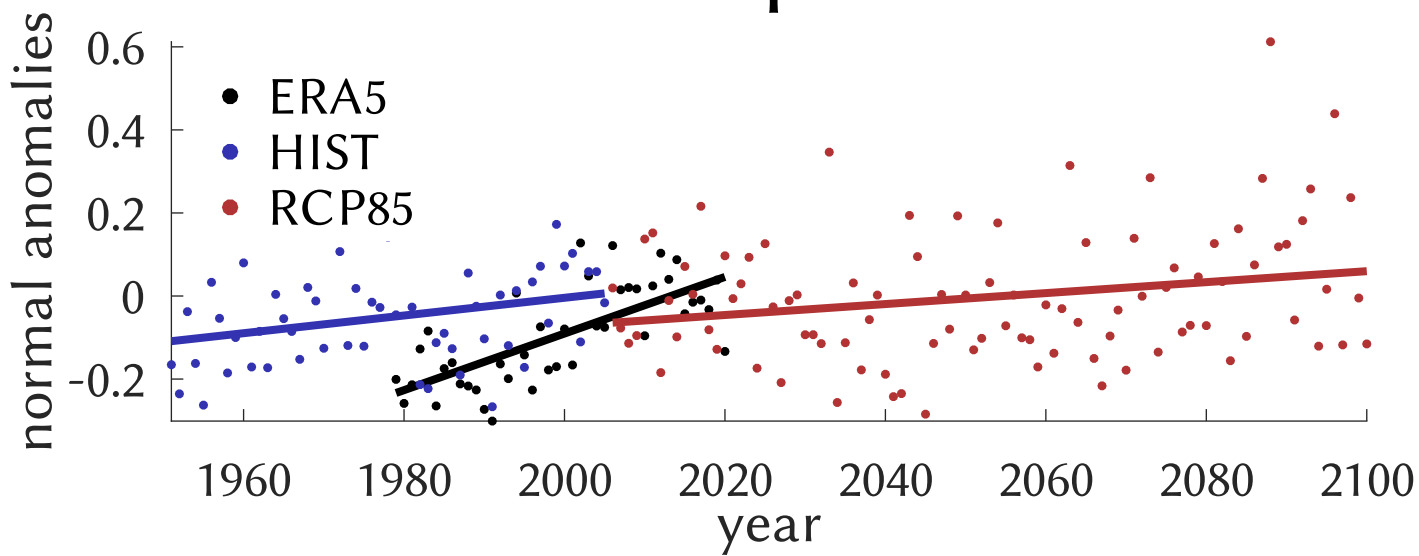

cape

cp

tcw