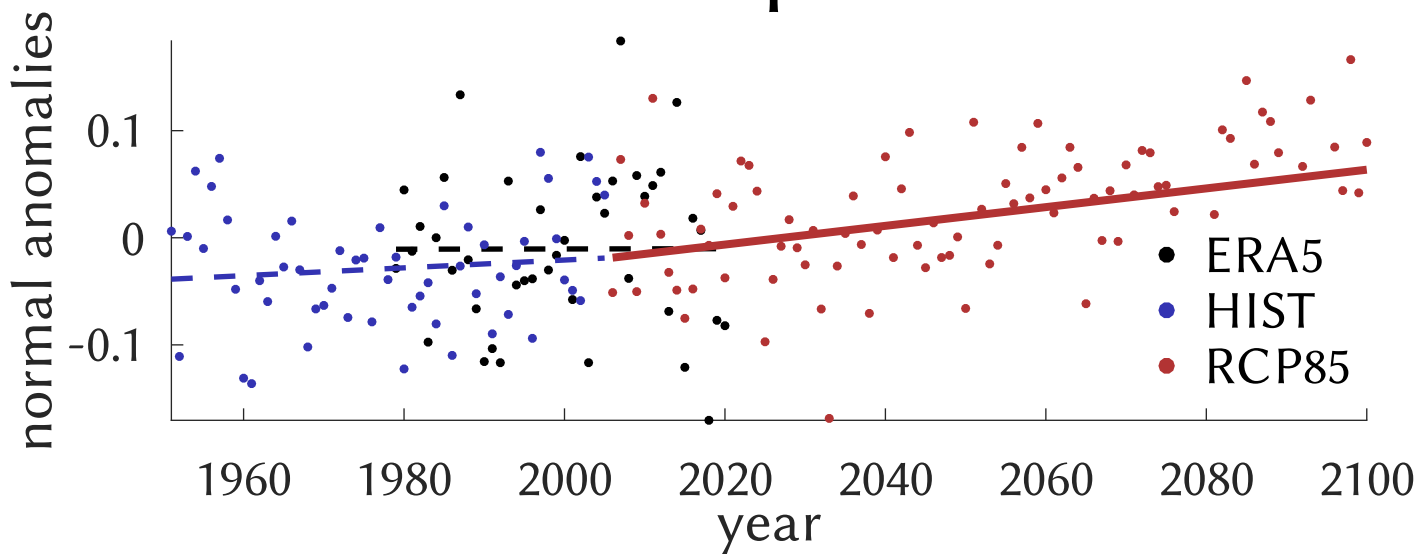

cape

cp

tcw