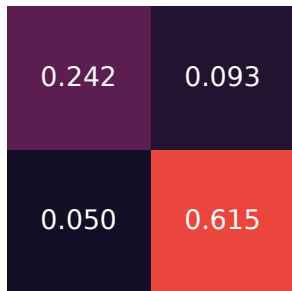

(a) Lightning occ.
0-30 min

(b) Lightning occ.
30-60 min

(c) 45 dBZ ET occ.
0-30 min

(d) 45 dBZ ET occ.
30-60 min