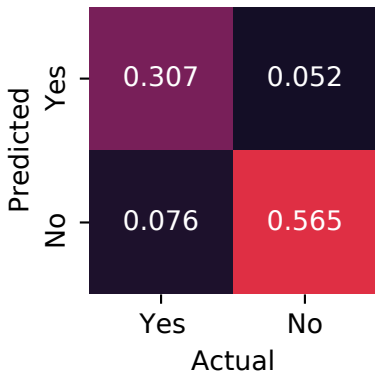

(a) Lightning occ.
0-30 min

(b) Lightning occ.
30-60 min

(c) 45 dBZ ET occ.
0-30 min

(d) 45 dBZ ET occ.
30-60 min