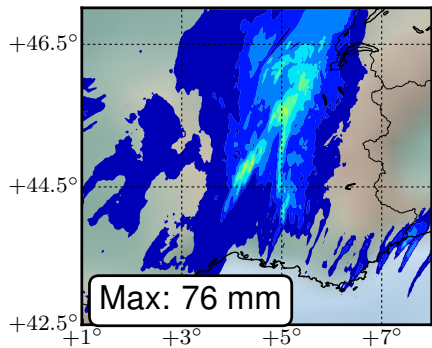

Radar observations

CTRL<sup>IOP7</sup>

RASTA<sup>IOP7</sup><sub>3h</sub>

RASTA<sup>IOP7</sup><sub>2h</sub>

RASTA<sup>IOP7</sup><sub>1h</sub>