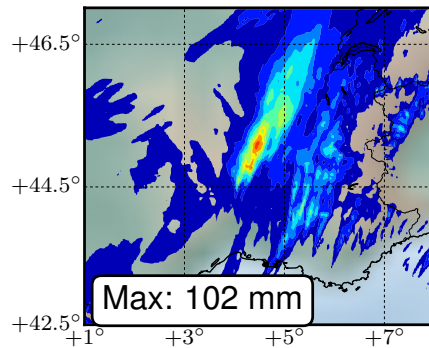

Radar observations

CTRL<sup>IOP7</sup>

RASTA<sup>IOP7</sup><sub>3h</sub>

RASTA<sup>IOP7</sup><sub>2h</sub>

RASTA<sup>IOP7</sup><sub>1h</sub>