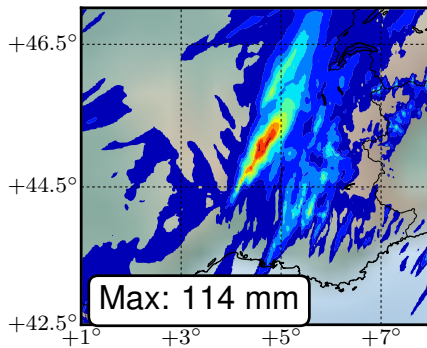

Radar observations

CTRL<sup>IOP7</sup>

RASTA<sup>IOP7</sup><sub>3h</sub>

RASTA<sup>IOP7</sup><sub>2h</sub>

RASTA<sup>IOP7</sup><sub>1h</sub>