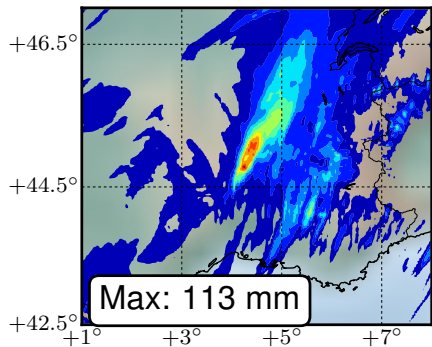

Radar observations

CTRL<sup>IOP7</sup>

RASTA<sup>IOP7</sup><sub>3h</sub>

RASTA<sup>IOP7</sup><sub>2h</sub>

RASTA<sup>IOP7</sup><sub>1h</sub>